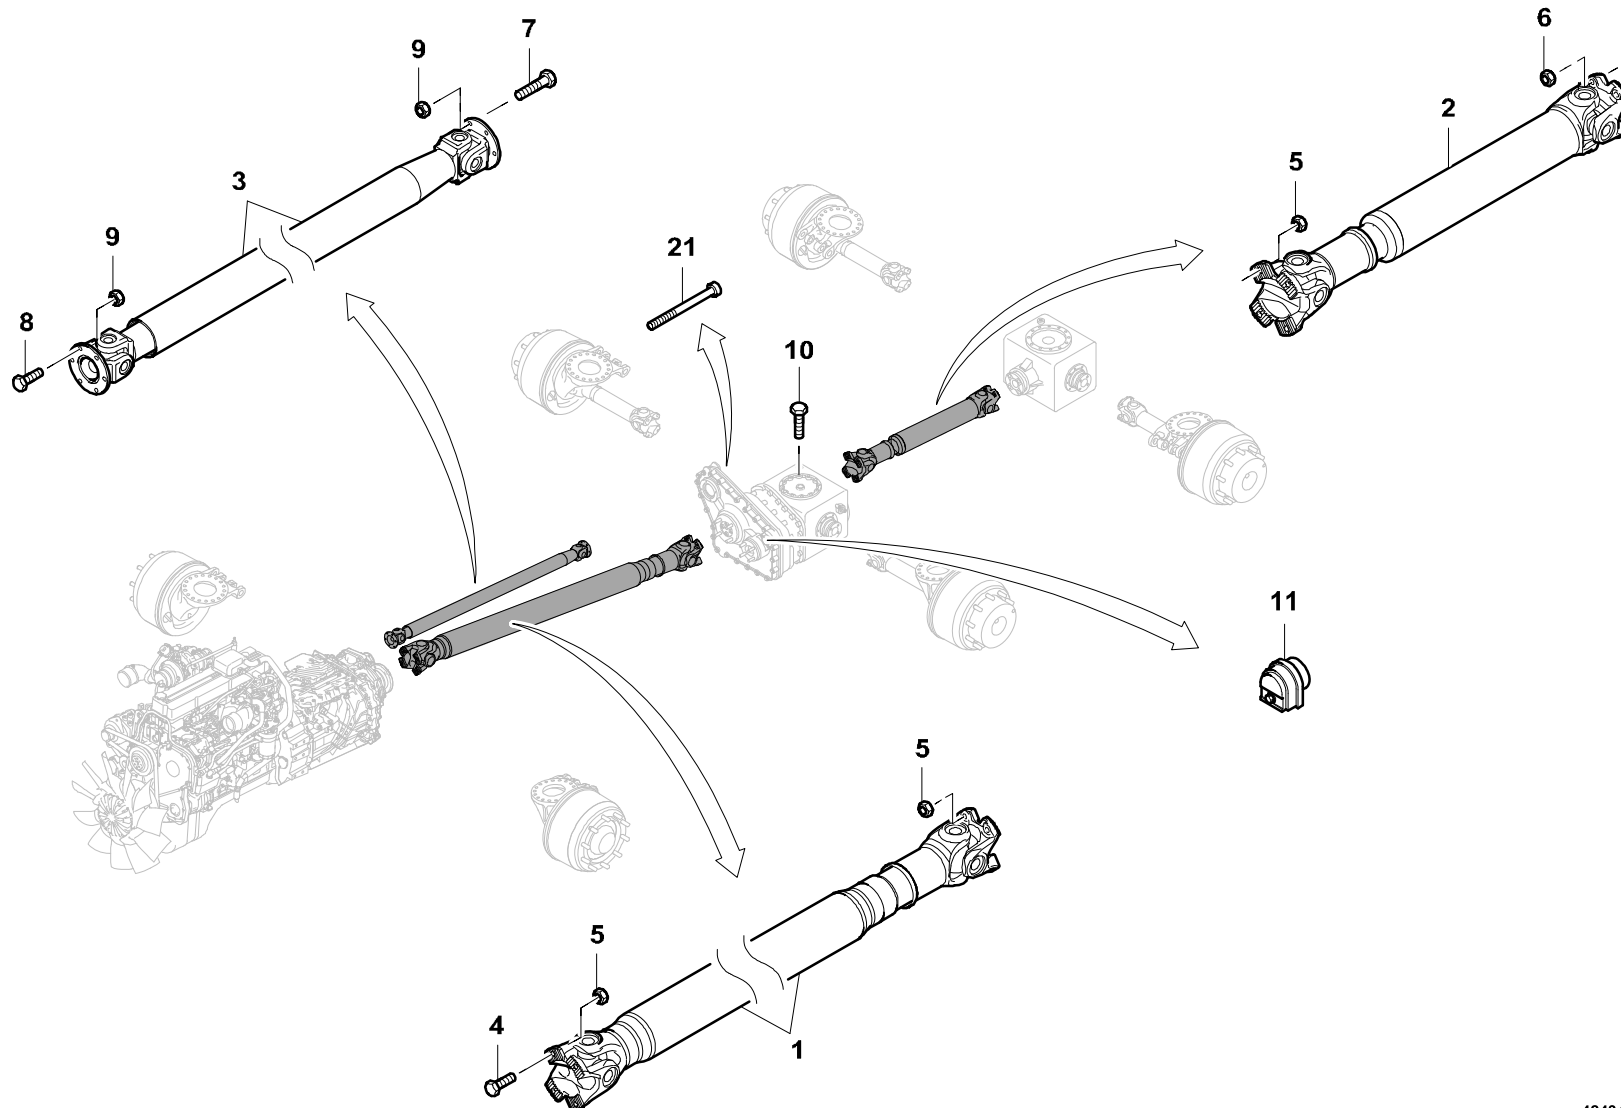

GROVE

EINBAU ANTRIEBSSTRANG 6X4X6

MOUNTING DRIVELINE 6X4X6

BILDTADEL
PICTORIAL DISPLAY

02.21

4243425-ETL B

1/2

**GMK 3060-2
CAB 2020**

4243425-B-BL01-0221-0000

GROVE

EINBAU ANTRIEBSSTRANG 6X4X6

MOUNTING DRIVELINE 6X4X6

BILDTADEL
PICTORIAL DISPLAY

02.21

4243425-ETL B

2/2

**GMK 3060-2
CAB 2020**